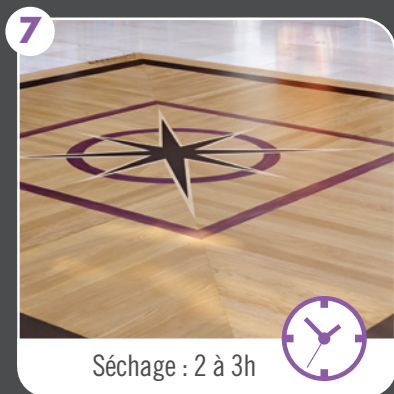

UN CHANTIER RÉUSSI AVEC UV-TIME®