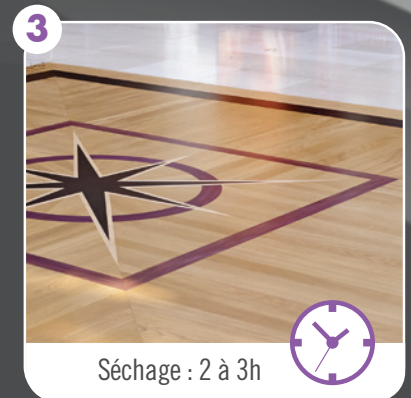

UN CHANTIER RÉUSSI AVEC UV-TIME®